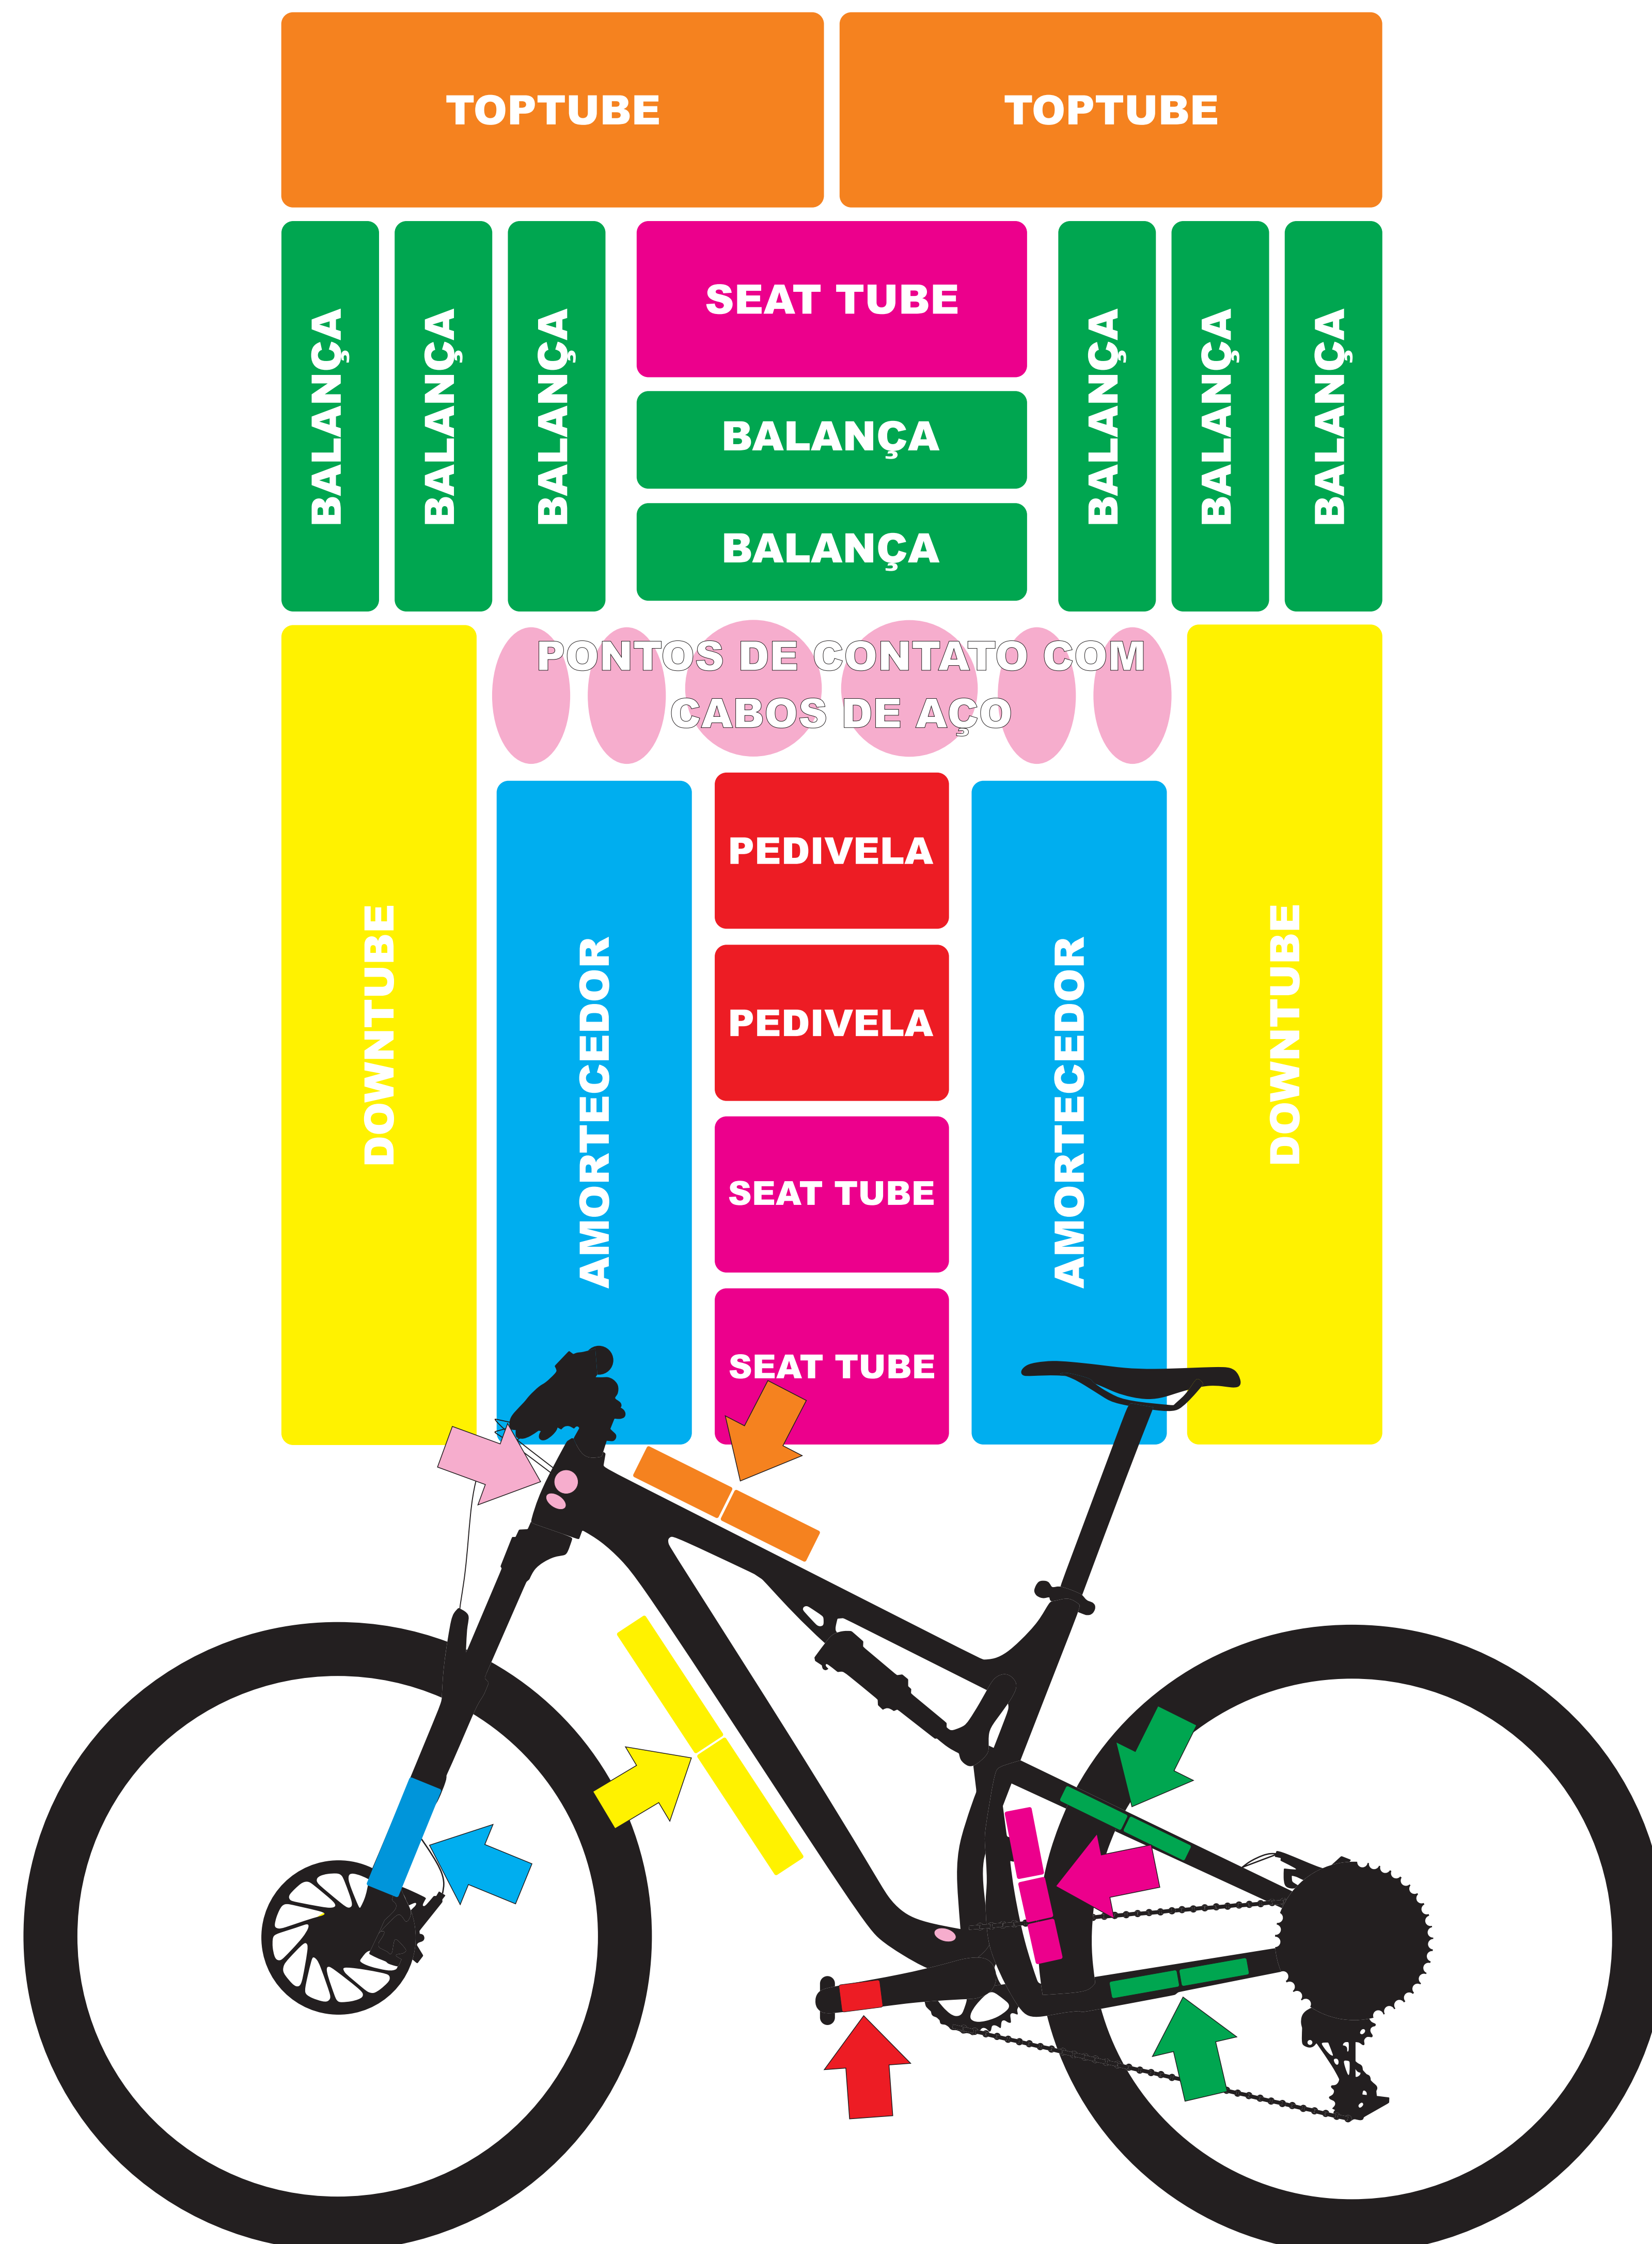

GABARITO PARA APLICAÇÃO DO KIT MAXXI

Para o desenvolvimento de seus kits, a New Guard realizou estudos analíticos por amostragem com bikes das mais destacadas marcas atuantes no mercado nacional. O resultado foi o desenvolvimento de kits de películas que protegem com eficiência os pontos mais expostos da pintura da bike contra as ações mecânicas involuntárias em bikes nacionais e importadas de, praticamente, todos os modelos e estilos. Para facilitar a compreensão e a aplicação do **Kit Maxxi** elaboramos um gabarito multi-colorido, que fornece à você a possibilidade de realizar um serviço rápido e perfeito na colocação das películas, deixando sua bike protegida para encarar suas aventuras no pedal. Faça um *print* da tela e... divirta-se!

IMAGEM ILUSTRATIVA DA APLICAÇÃO DO KIT MAXXI
NA SANTA CRUZ TALLBOY... MAS PODERIA SER NA SUA!